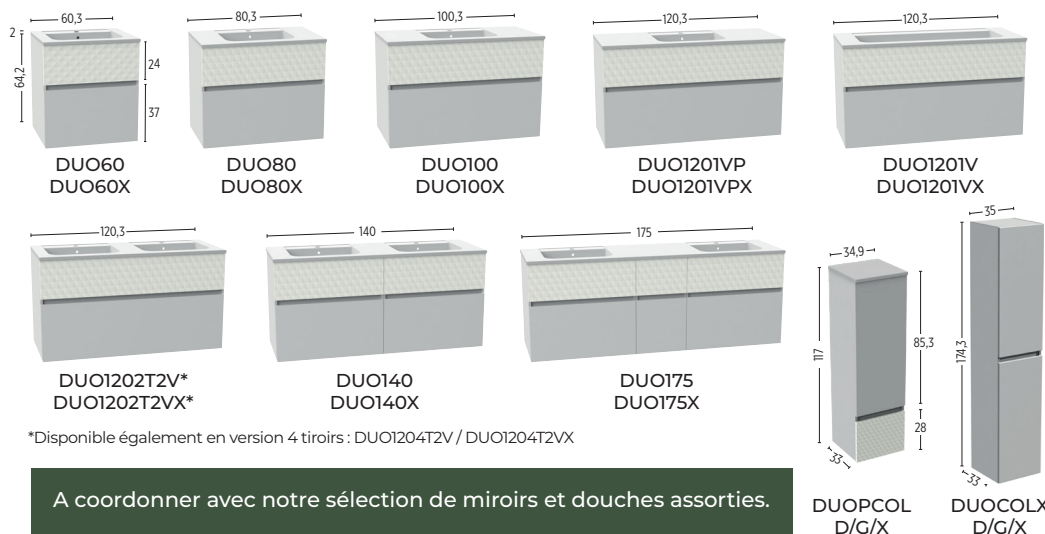

KETTY DUO

KEOPS

- **Esthétique selon vos envies :**
en bicolore avec KEOPS (visuel ci-contre), bicolore avec tous les autres coloris de votre choix, ou en monochrome.
- **Optimal storage**
 tiroir supérieur range-cosmétiques & inférieur grande hauteur
- **Colonne de rangement assortie au meuble sous-vasque**

53
coloris de façades

25
coloris de SMO

Meuble DUO1201V coloris Keops & Quercy + SMO Blanc Craie

KETTY DUO de 60 à 175 cm

A coordonner avec notre sélection de miroirs et douches assorties.

www.ambiancebain.com